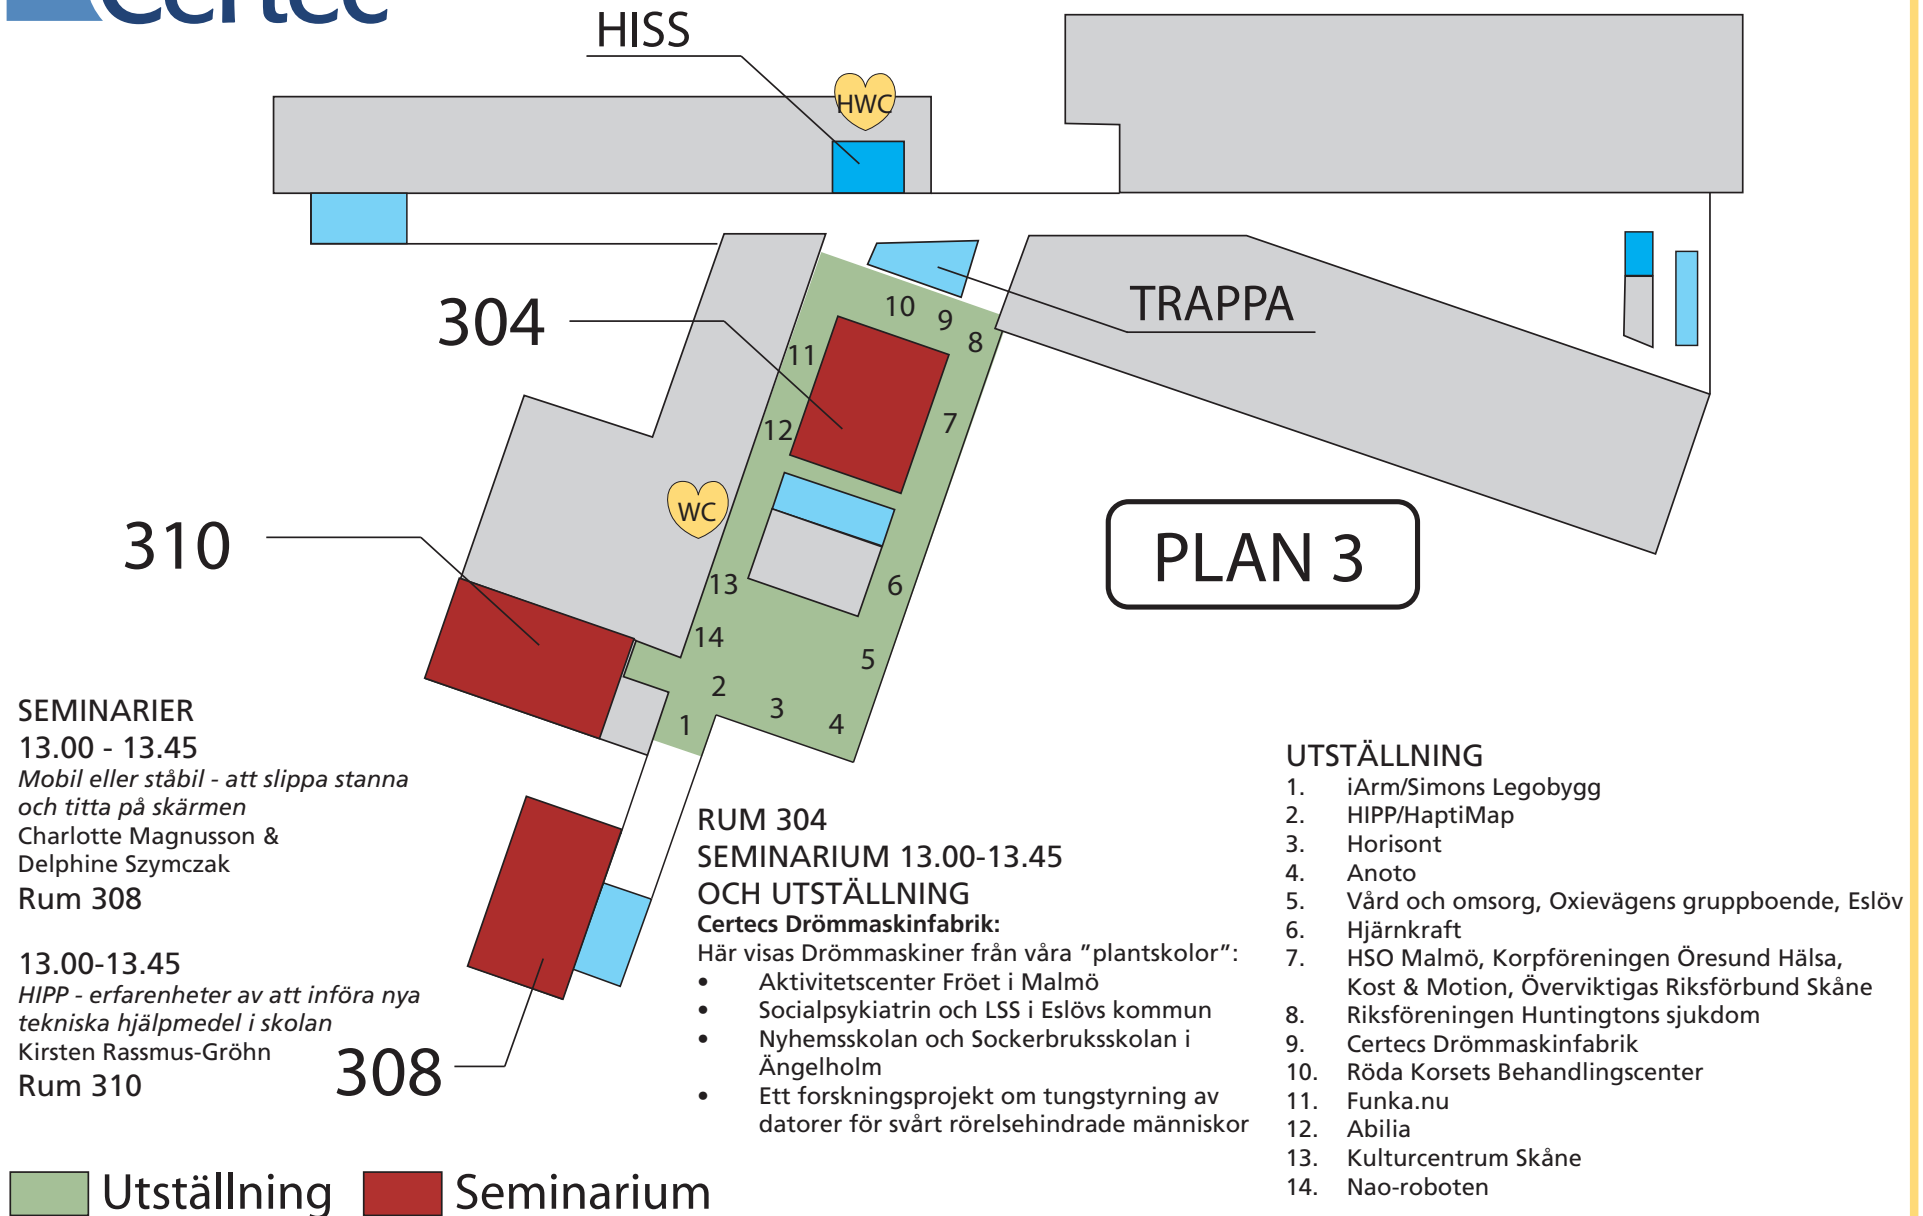

UTSTÄLLNING
Det virtuella museet (wii-baserat)
Rum 166

SEMINARIUM
13.00 - 13.45
*Den simulerade resan -
bättre kollektivtrafik
med Virtual Reality?*
Mattias Wallergård
Rum 165

 Utställning  Kaffe  Seminarium

PLAN 2
ENTRÉPLAN

UTSTÄLLNING

- 1. Datateket
- 2. DUMLE
- 3. DAHJM
- 4. Svenska Quality
- 5. Informationsbord
- 6. Certecs kurser & studentprojekt
Bokbord
- 7. Föreningen Furuboda

SEMINARIER

- 13.00-13.45
Varför är det så mycket månad kvar i slutet av lönen?
Arne Svensk
Stora hörsalen
- 13.00-13.45
SID - ett projekt för interaktiva sinnenrum
Per-Olof Hedvall & Henrik Svarrer Larsen
Rum 243
- 13.45
Kulturcentrum Skånes rockgrupp KC Attitude uppträder
Caféet

- Utställning
- Seminarium
- Kaffe

PLAN 4

SEMINARIUM
13.00 - 13.45
Videoscenarier för ökad tillgänglighet
Håkan Eftring
Rum 467

 Seminarium